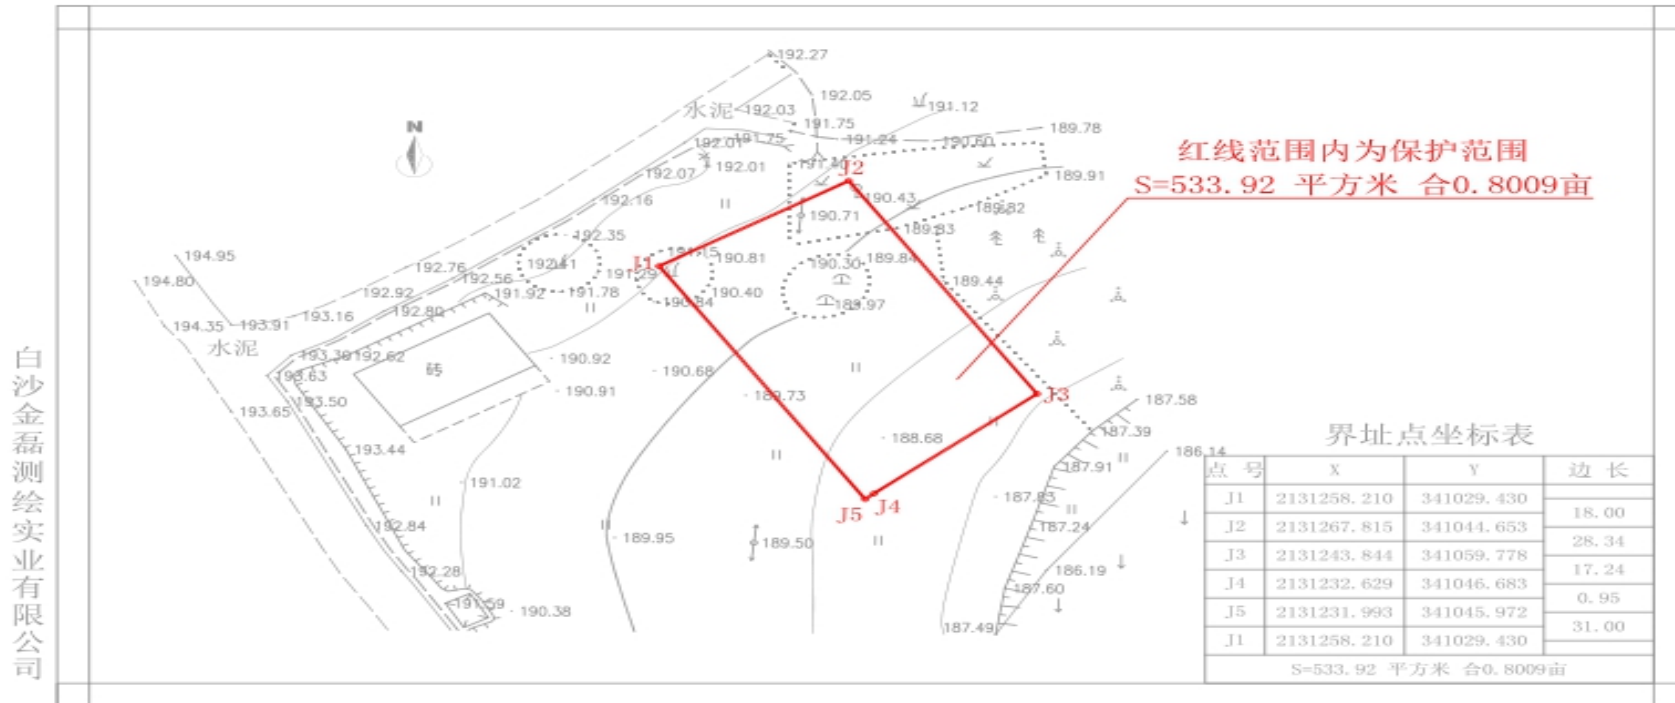

# 王力征烈士墓保护范围坐标图

王力征烈士墓用地图

白沙金磊测绘实业有限公司

2019年11月制图  
2000国家大地坐标系(111)  
国家85高程,等高距为1米  
2007年版图式

1:500

测量员: 黄云飞  
绘图员: 黄鸿浩  
检查员: 陈乡斌